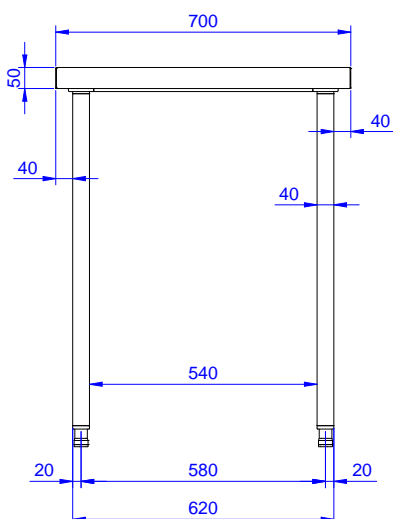

Hlavní informace

Vnější rozměry, Šířka	
133217 (TG800N)	800 mm
Vnější rozměry, Hloubka	700 mm
Vnější rozměry, Výška	900 mm
Síla pracovní desky	50 mm
Netto váha:	28 kg

Standard nerezový program
Pracovní stůl 800mm, bez zadního límce

Společnost si vyhrazuje právo provádět změny v produktech bez předchozího upozornění. Všechny informace byly správné v době tisku.