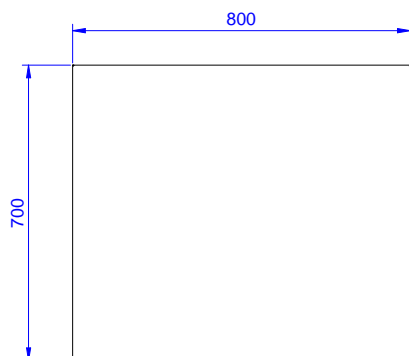

50 mm silná pracovní deska z AISI304 10/10 je opatřena hluk tlumícím materiálem, se zahnutými rohy a je zesílena vodovzdornou, nehořlavou deskou. Nerezové čtvercové nohy 40x40 mm, výškově stavitelné.

**Hlavní funkce a vlastnosti**

**Extra příslušenství**

- Sada 4 koleček (2 s brzdou) PNC 855150   
prům.100mm ke stolům a  
mycím stolům (celková výška  
V=985mm)
- Spodní police k pracovnímu/ PNC 855363   
mycímu stolu 800 mm.

SCHVÁLENO: \_\_\_\_\_

### Hlavní informace

Vnější rozměry, Šířka	
133217 (TG800N)	800 mm
Vnější rozměry, Hloubka	700 mm
Vnější rozměry, Výška	900 mm
Síla pracovní desky	50 mm
Netto váha:	28 kg

Standard nerezový program  
 Pracovní stůl 800mm, bez zadního límce