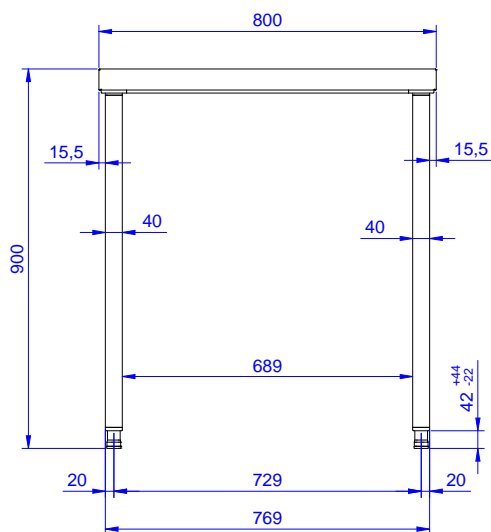

Zepředu

Boční